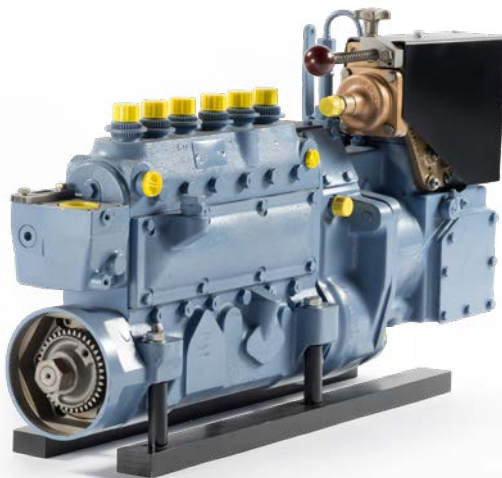

Speziell für die Large Engine Motoren wie Wärtsilä, MAK, Cummins, Deutz MWM etc. erhalten Sie bei uns die komplette Ersatzteilversorgung.

Zu unserem Leistungsspektrum zählt auch die Instandsetzung von Einspritzpumpen und Injektoren durch erfahrenes Fachpersonal.